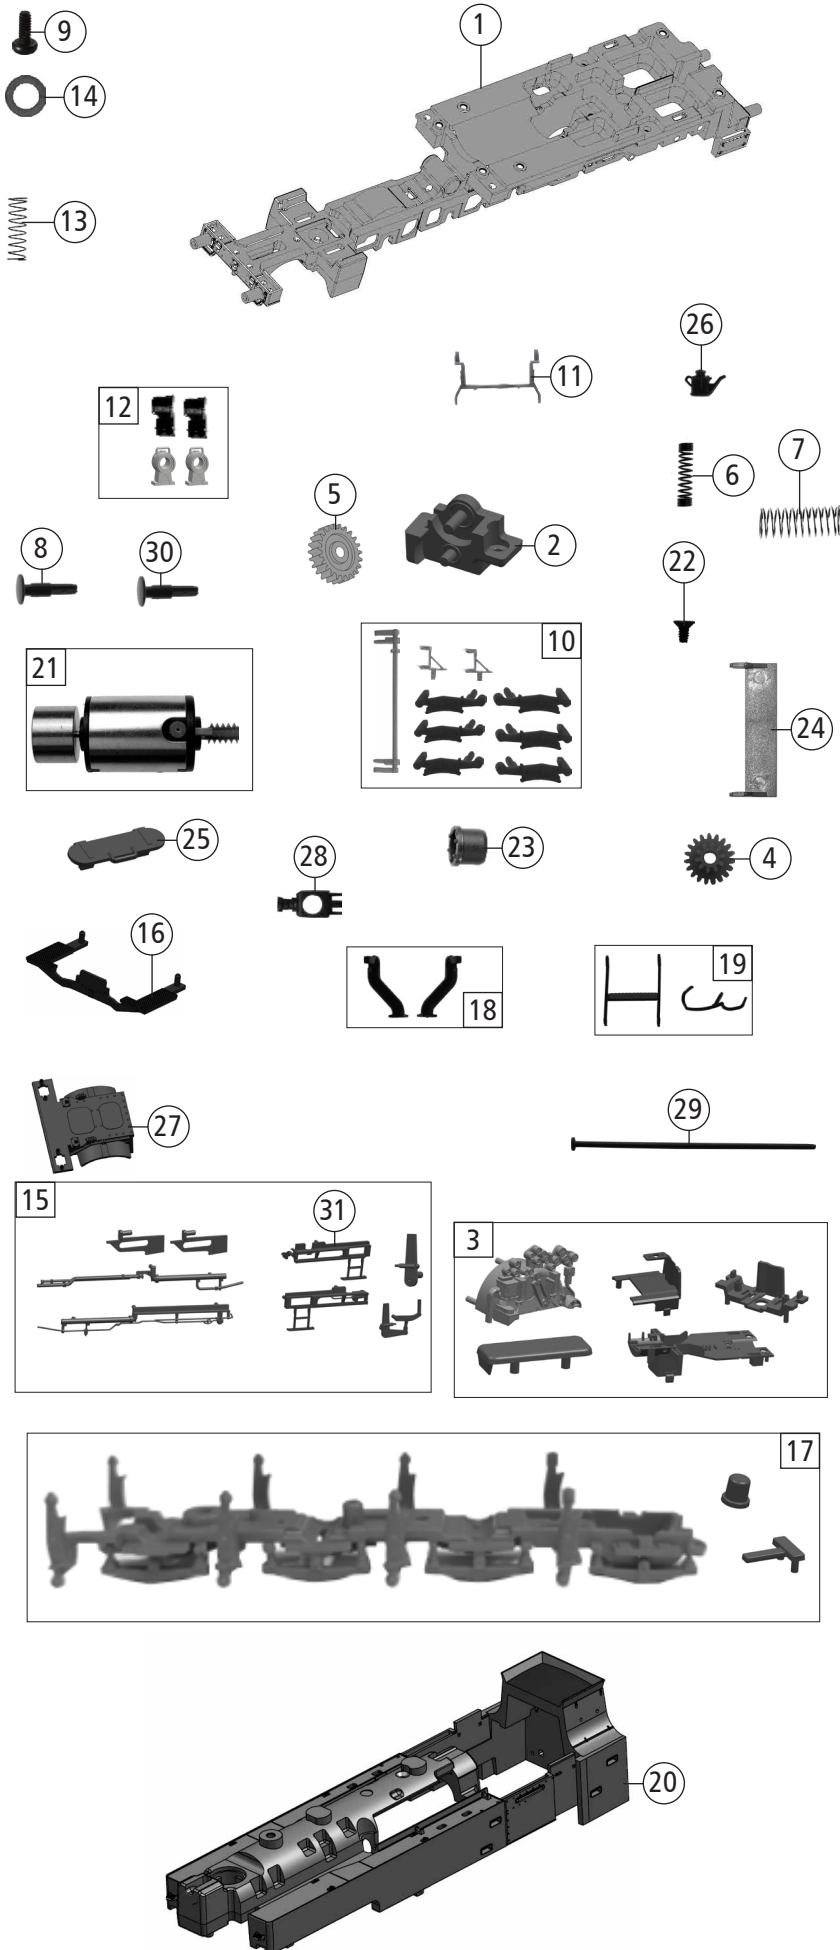

Pos. Nr. Pos.no.	Beschreibung Description	Art.-Nr. Art.no.	Preisgruppe Price bracket
73032	DR BR 86	=	
73033		=	🔊
79033		~	🔊
1	Grundrahmen Base frame	145780	19
2	Getriebebesatz Gear set	143445	10
3	TS - Kesselrückwand Part set - boiler rear wall	143446	10
4	Schneckenrad Worm gear	86478	4
5	Zahnrad Gear wheel	111679	3
6	Spiralfeder Spring	125948	4
7	Druckfeder Pressure spring	86201	3
8	Puffer rund gewölbt Buffer round curved	88503	5
9	GF-Schraube M 1,6x4 mm GF-screw	114850	3
10	TS - Lokunterteil 1 Part set - loco lower section 1	127573	9
11	Bahnräumer Rail guard	143490	6
12	TS - Lampe unten Part set - Lamps	143988	13
13	Druckfeder Pressure spring	110690	4
14	Beilagscheibe Washer	141610	3
15	TS - Fahrgestell Part set - chassis	143493	10
16	TS - Laufblech Part set - runway	143512	11
17	TS - Lokboden Part set - loco chassis	143496	6
18	Dampfrohersatz Set of steam tubes	121525	5
19	Treppe + Pumpenleitung Steps + pump lines	121526	5
20	Wasserkasten Water tank	145789	22
21	Motor m. Schwungm + Schnecke Motor w. flywheel + worm gear	115377	27
22	SK - Schraube M 1,6x3 mm SK - screw	125023	3
23	Seuthehalter Seuthe holder	127589	5
24	Kohlkastenbrett Coal boards	124626	8
25	Wasserkastendeckel Water tank cover	143475	4
26	Ölkanne Oil can	92453	4
27	Pufferbohle Buffer beam	143495	7
28	Schlusslaterne Rear lantern	143488	9
29	Drahtstift Tack	110641	4
30	Puffer rund flach Buffer round flat	117440	5
31	Trittbrett Treadle	145781	4