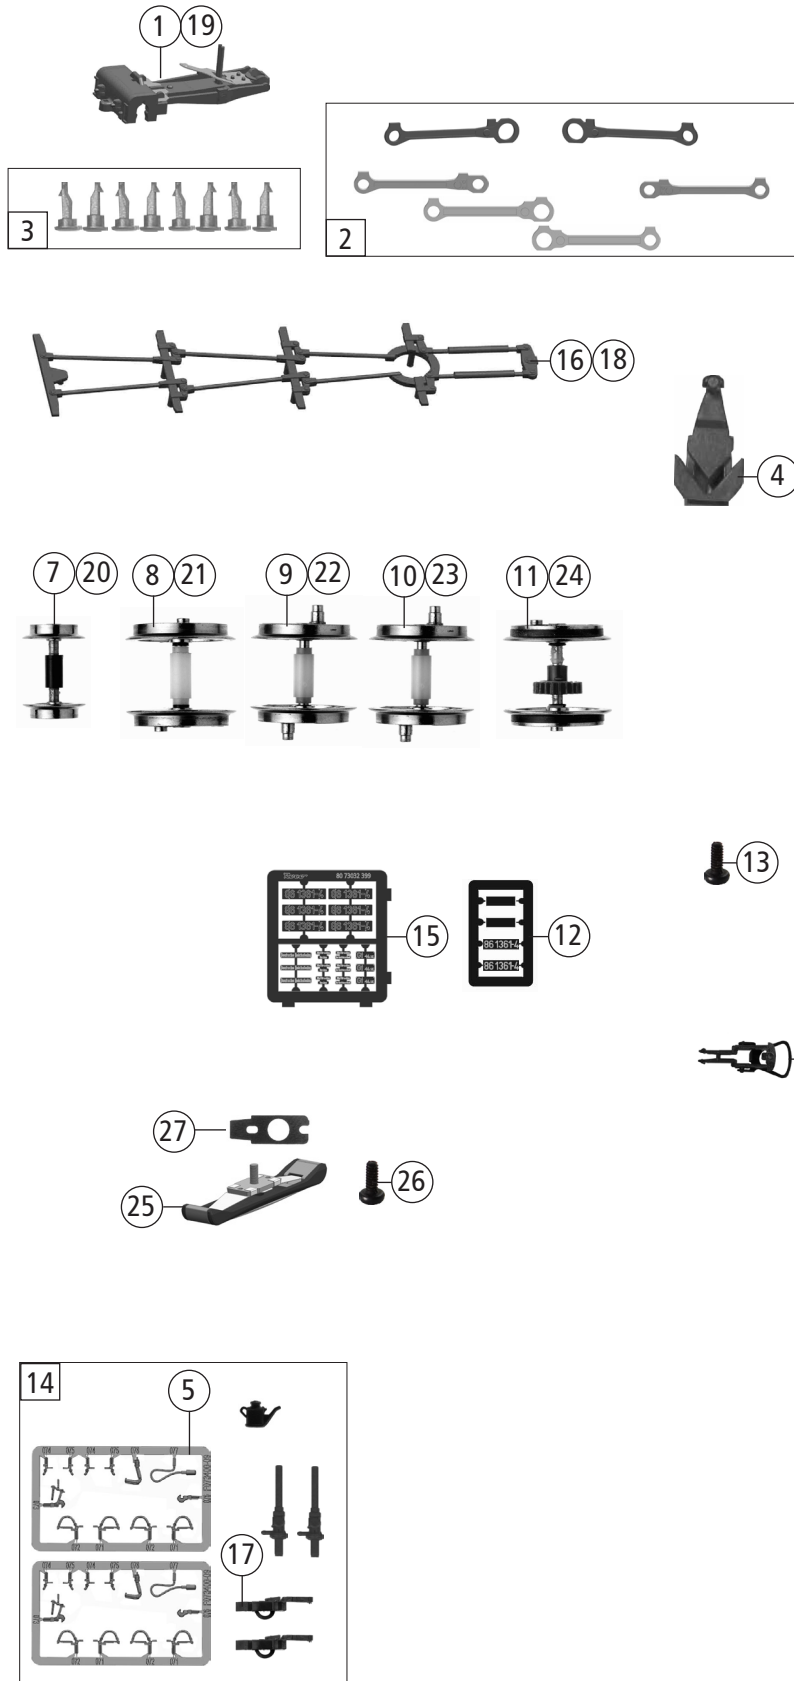

Pos. Nr. Pos.no.	Beschreibung Description	Art.-Nr. Art.no.	Preisgruppe Price bracket
73032	DR BR 86	=	
73033		=	🔊
79033		~	🔊
1	Grundrahmen Base frame	145780	19
2	Getriebebesatz Gear set	143445	10
3	TS - Kesselrückwand Part set - boiler rear wall	143446	10
4	Schneckenrad Worm gear	86478	4
5	Zahnrad Gear wheel	111679	3
6	Spiralfeder Spring	125948	4
7	Druckfeder Pressure spring	86201	3
8	Puffer rund gewölbt Buffer round curved	88503	5
9	GF-Schraube M 1,6x4 mm GF-screw	114850	3
10	TS - Lokunterteil 1 Part set - loco lower section 1	127573	9
11	Bahnräumer Rail guard	143490	6
12	TS - Lampe unten Part set - Lamps	143988	13
13	Druckfeder Pressure spring	110690	4
14	Beilagscheibe Washer	141610	3
15	TS - Fahrgestell Part set - chassis	143493	10
16	TS - Laufblech Part set - runway	143512	11
17	TS - Lokboden Part set - loco chassis	143496	6
18	Dampfrohersatz Set of steam tubes	121525	5
19	Treppe + Pumpenleitung Steps + pump lines	121526	5
20	Wasserkasten Water tank	145789	22
21	Motor m. Schwungm + Schnecke Motor w. flywheel + worm gear	115377	27
22	SK - Schraube M 1,6x3 mm SK - screw	125023	3
23	Seuthehalter Seuthe holder	127589	5
24	Kohlkastenbrett Coal boards	124626	8
25	Wasserkastendeckel Water tank cover	143475	4
26	Ölkanne Oil can	92453	4
27	Pufferbohle Buffer beam	143495	7
28	Schlusslaterne Rear lantern	143488	9
29	Drahtstift Tack	110641	4
30	Puffer rund flach Buffer round flat	117440	5
31	Trittbrett Treadle	145781	4